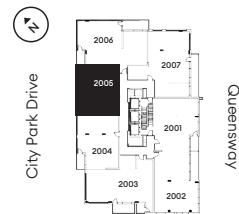

latitude

at frontier

Kinsmen

2 Bed / 2 Bath

901 Sq Ft

Unit 2005

Floor 20 (PH)

livingatfrontier.com/latitude