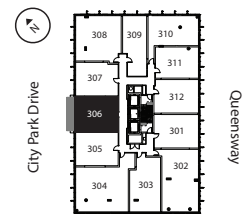

latitude

at frontier

CARSON

1 Bed + Den / 1.5 Bath

717 Sq Ft

306

Floors 3

livingatfrontier.com/latitude