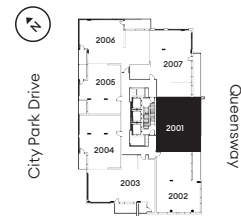

latitude

at frontier

Queensway

2 Bed + Den / 2 Bath

1,065 Sq Ft

Unit 2001

Floor 20 (PH)

livingatfrontier.com/latitude