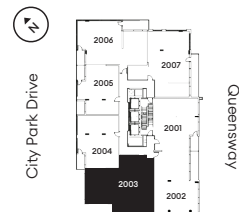

latitude

at frontier

Sunride

2 Bed + Den / 2 Bath

1,390 Sq Ft

Unit 2003

Floor 20 (PH)

livingatfrontier.com/latitude