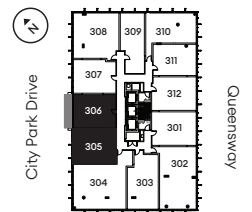

latitude

at frontier

Carlsbad

1 Bed + Den / 1.5 Bath

717 Sq Ft

Units 205, 305, 306

Floor 2

Floor 3