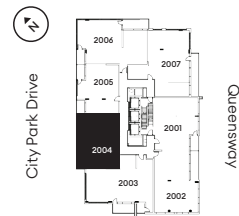

latitude

at frontier

Fairfield

2 Bed + Den / 2 Bath

1,033 Sq Ft

Unit 2004

Floor 20 (PH)

livingatfrontier.com/latitude