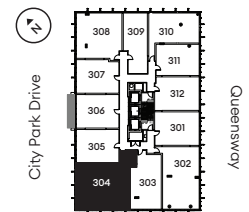

latitude

at frontier

Gables

2 Bed / 2 Bath

1,292 Sq Ft

Units 204, 304

Floor 2

Floor 3