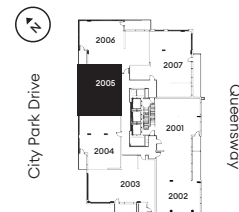

latitude

at frontier

Kinsmen

2 Bed / 2 Bath

901 Sq Ft

Unit 2005

Floor 20 (PH)

livingatfrontier.com/latitude