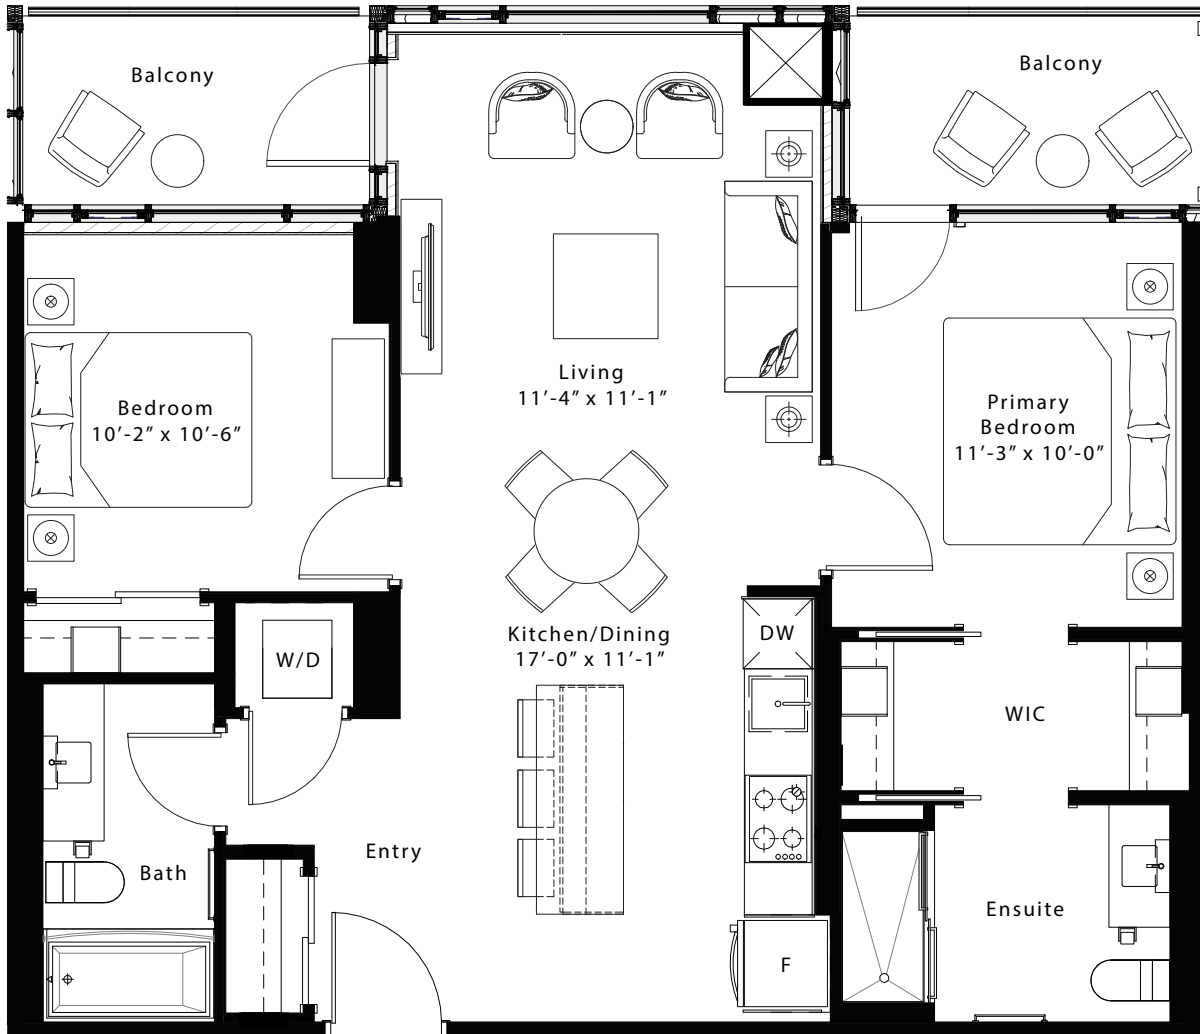

latitude

at frontier

Kinsmen

2 Bed / 2 Bath

901 Sq Ft

Unit 2005

Floor 20 (PH)

livingatfrontier.com/latitude