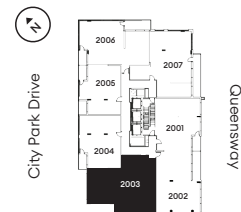

latitude

at frontier

Sunride

2 Bed + Den / 2 Bath

1,390 Sq Ft

Unit 2003

Floor 20 (PH)

livingatfrontier.com/latitude